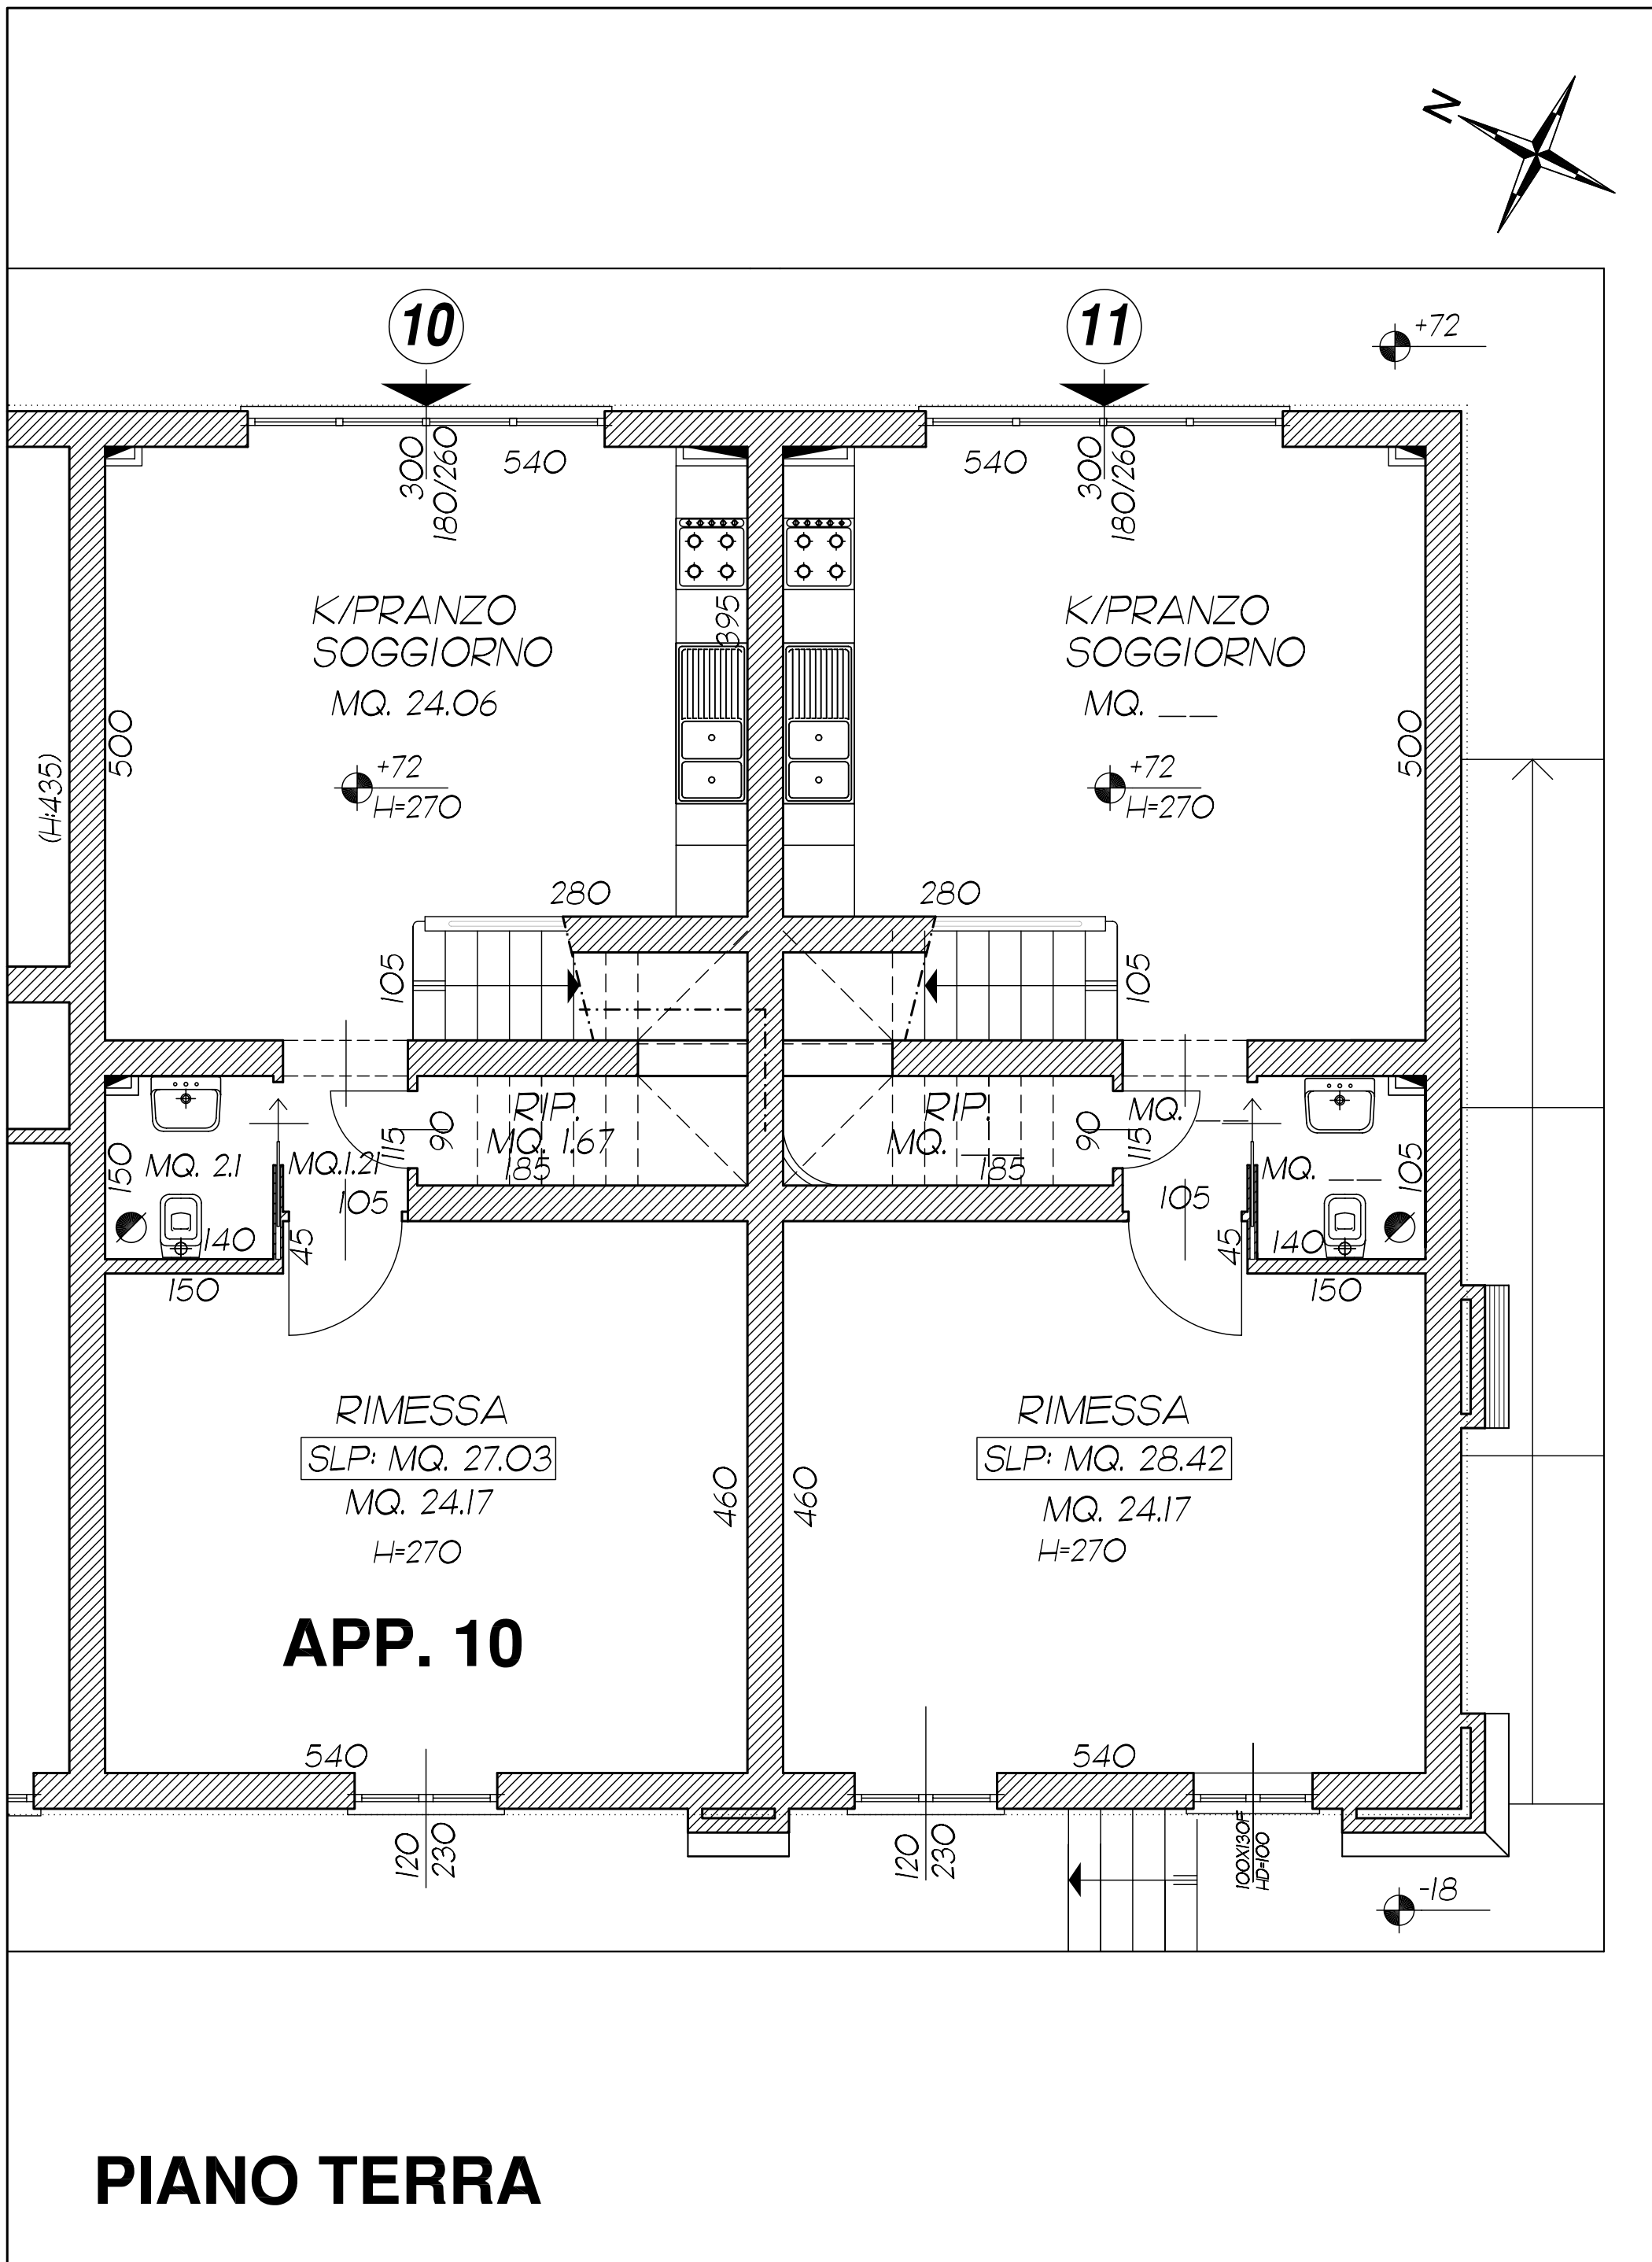

APP. 10

APP. 11

PIANO PRIMO

10

11

+72

K/PRANZO
SOGGIORNO
MQ. 24.06

K/PRANZO
SOGGIORNO
MQ. ---

+72
H=270

+72
H=270

RIMESSA
SLP: MQ. 27.03
MQ. 24.17
H=270

RIMESSA
SLP: MQ. 28.42
MQ. 24.17
H=270

APP. 10

PIANO TERRA

PIANO SOTTOTETTO