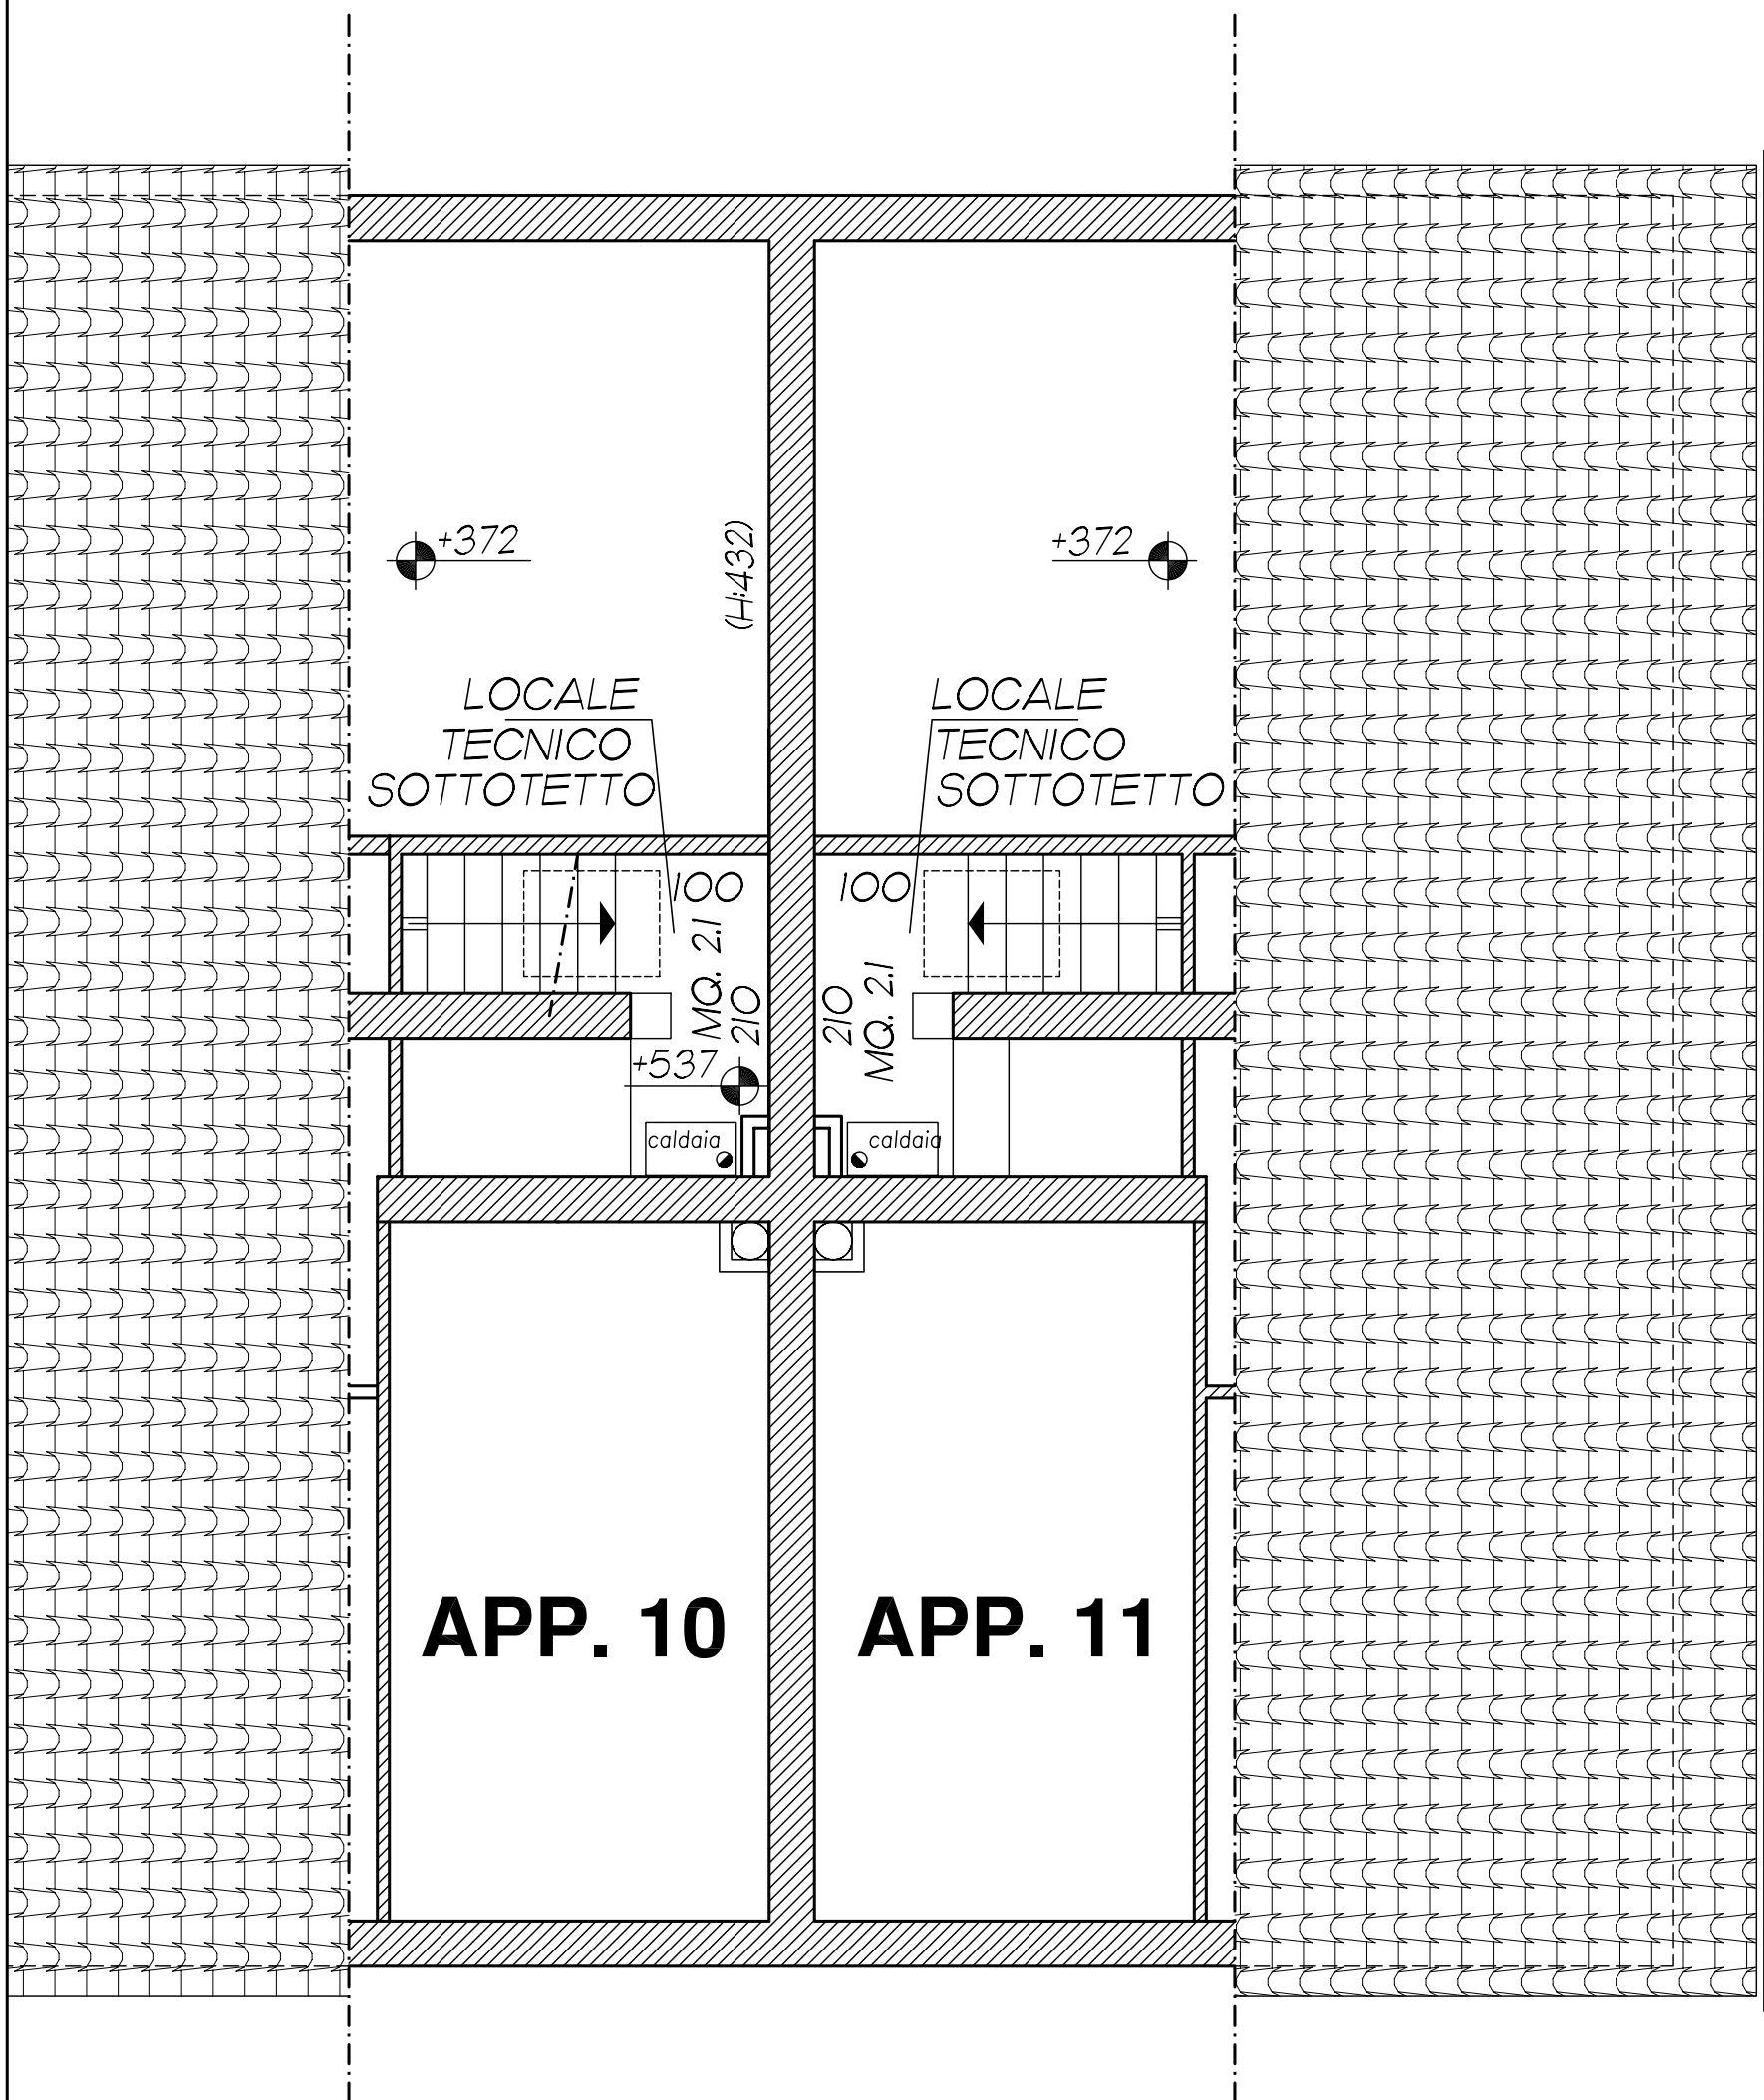

APP. 10

APP. 11

PIANO PRIMO

10

11

+72

K/PRANZO
SOGGIORNO
MQ. 24.06

K/PRANZO
SOGGIORNO
MQ. ---

+72
H=270

+72
H=270

RIMESSA
SLP: MQ. 27.03
MQ. 24.17
H=270

RIMESSA
SLP: MQ. 28.42
MQ. 24.17
H=270

APP. 10

PIANO TERRA

PIANO SOTTOTETTO